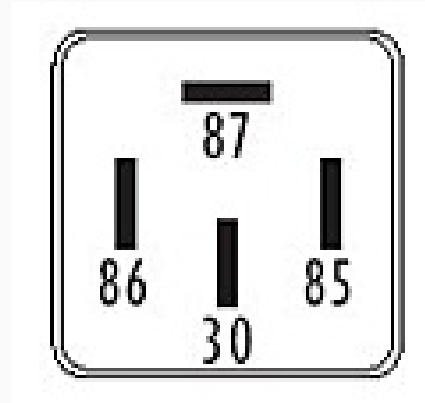

DIAGRAMA DIMENSIONAL

ESPECIFICACIONES TÉCNICAS

CARACTERÍSTICA	VALOR
Marcas compatibles	Volkswagen, Toyota, Seat, Hyundai, KIA
Soporte	No
Terminales	4.00T
Voltaje	12.00V

MARCAS Y MODELOS

MARCA	MODELOS
Seat	Cordoba

CODIGOS DE REFERENCIA EQUIPOS ORIGINALES

MARCA	CODIGOS
Hyundai	39160-37110, 95210-2E000
KIA	39160-37110, 95210-2E000
Seat	7M0 951 253 A
Toyota	90987-T2002
Volkswagen	7M0951253A