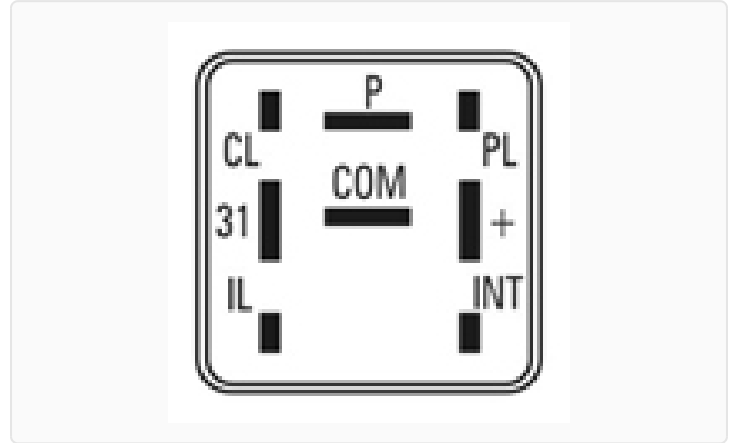

T-8589 / Temporizadores Electronicos

Temporizador

Marcas: Fiat

IMAGEN DEL PRODUCTO

DIAGRAMA DIMENSIONAL

ESPECIFICACIONES TÉCNICAS

CARACTERÍSTICA	VALOR
Marcas compatibles	Fiat
Soporte	No
Voltaje	12.00V

MARCAS Y MODELOS

MARCA	MODELOS
Fiat	Tempra, Lancia

CODIGOS DE REFERENCIA EQUIPOS ORIGINALES

MARCA	CODIGOS
Fiat	76489020