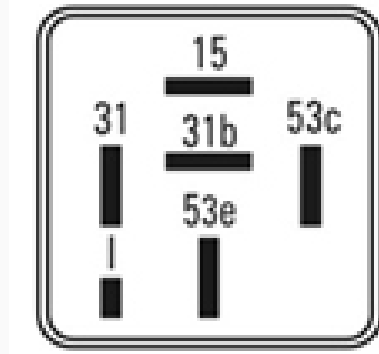

T-8576 / Temporizadores Electronicos

Temporizador Lava/parabrisas

Marcas: General-Motors

IMAGEN DEL PRODUCTO

DIAGRAMA DIMENSIONAL

ESPECIFICACIONES TÉCNICAS

CARACTERÍSTICA	VALOR
Marcas compatibles	General-Motors
Soporte	No
Terminales	6.00T
Voltaje	12.00V