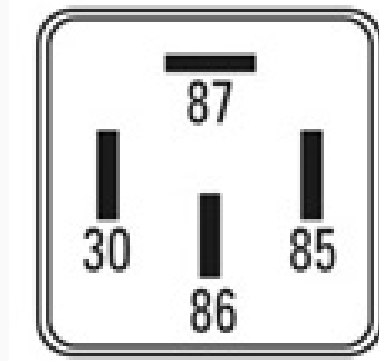

T-8986 / Temporizadores Electronicos

Ventilador - Radiador

Marcas: General-Motors

IMAGEN DEL PRODUCTO

DIAGRAMA DIMENSIONAL

ESPECIFICACIONES TÉCNICAS

CARACTERÍSTICA	VALOR
Marcas compatibles	General-Motors
Soporte	No
Terminales	4.00T
Voltaje	12.00V