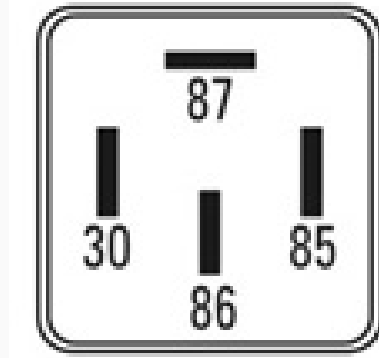

T-8986 / Temporizadores Electronicos

Ventilador - Radiador

Marcas: General-Motors

IMAGEN DEL PRODUCTO

DIAGRAMA DIMENSIONAL

ESPECIFICACIONES TÉCNICAS

CARACTERÍSTICA	VALOR
Marcas compatibles	General-Motors
Soporte	No
Terminales	4.00T
Voltaje	12.00V