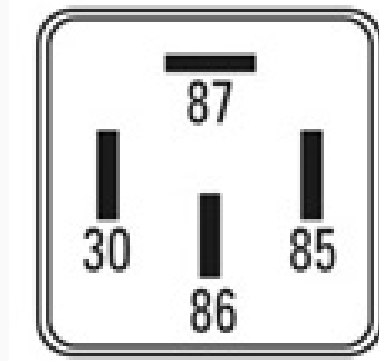

DIAGRAMA DIMENSIONAL

ESPECIFICACIONES TÉCNICAS

CARACTERÍSTICA	VALOR
Marcas compatibles	General-Motors
Soporte	No
Terminales	4.00T
Voltaje	12.00V

MARCAS Y MODELOS

MARCA	MODELOS
General-Motors	Corsa-Classico-Naftero

CODIGOS DE REFERENCIA EQUIPOS ORIGINALES

MARCA	CODIGOS
General-Motors	93235361