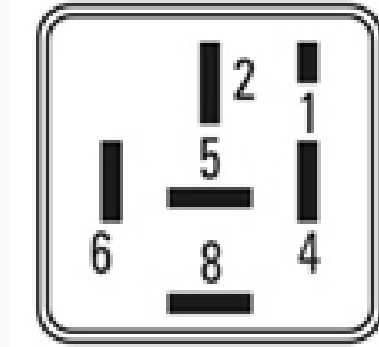

DIAGRAMA DIMENSIONAL

ESPECIFICACIONES TÉCNICAS

CARACTERÍSTICA	VALOR
Marcas compatibles	General-Motors, Volkswagen
Soporte	No
Terminales	6.00T
Voltaje	12.00V

MARCAS Y MODELOS

MARCA	MODELOS
General-Motors	Chevette-, Monza, Pick Up C20, D20, Camiones
Volkswagen	Quantum, Gol, Polo, Carat, Senda, Gacel, Kombi, Saveiro

CODIGOS DE REFERENCIA EQUIPOS ORIGINALES

MARCA	CODIGOS
General-Motors	93203424, 94629840, 94646585
Volkswagen	3029555312