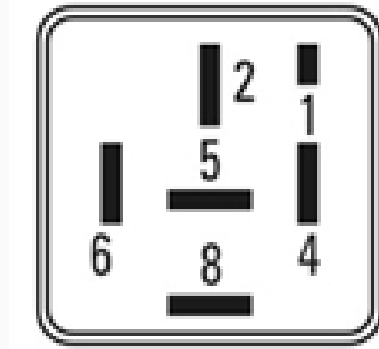

828 / Temporizadores Electronicos

Limpiaparabrisas

Marcas: General-Motors · Volkswagen

IMAGEN DEL PRODUCTO

DIAGRAMA DIMENSIONAL

ESPECIFICACIONES TÉCNICAS

CARACTERÍSTICA	VALOR
Marcas compatibles	General-Motors, Volkswagen
Soporte	No
Terminales	6.00T
Voltaje	12.00V

MARCAS Y MODELOS

MARCA	MODELOS
General-Motors	Chevette-, Monza, Pick Up C20, D20, Camiones
Volkswagen	Quantum, Gol, Polo, Carat, Senda, Gacel, Kombi, Saveiro

CODIGOS DE REFERENCIA EQUIPOS ORIGINALES

MARCA	CODIGOS
General-Motors	93203424, 94629840, 94646585
Volkswagen	3029555312