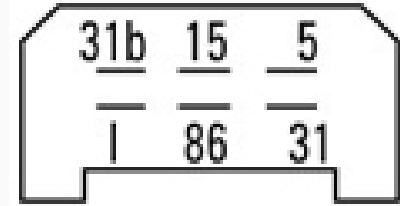

814 / Temporizadores Electronicos

Limpiaparabrisas

Marcas: Mercedes Benz

IMAGEN DEL PRODUCTO

DIAGRAMA DIMENSIONAL

ESPECIFICACIONES TÉCNICAS

CARACTERÍSTICA	VALOR
Marcas compatibles	Mercedes Benz
Soporte	No
Terminales	6.00T
Voltaje	12.00V