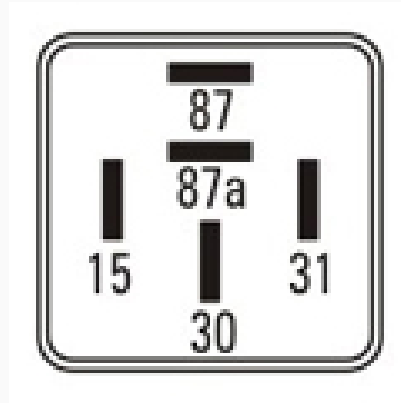

821 / Temporizadores Electronicos

Parada de Motor

Marcas: Mercedes Benz

IMAGEN DEL PRODUCTO

DIAGRAMA DIMENSIONAL

ESPECIFICACIONES TÉCNICAS

CARACTERÍSTICA	VALOR
Marcas compatibles	Mercedes Benz
Soporte	No
Voltaje	12.00V