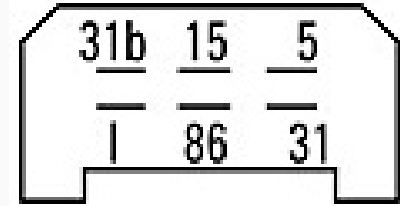

832 / Temporizadores Electronicos

Limpiaparabrisas

Marcas: Mercedes Benz · Scania

IMAGEN DEL PRODUCTO

DIAGRAMA DIMENSIONAL

ESPECIFICACIONES TÉCNICAS

CARACTERÍSTICA	VALOR
Marcas compatibles	Mercedes Benz, Scania
Soporte	No
Voltaje	24.00V