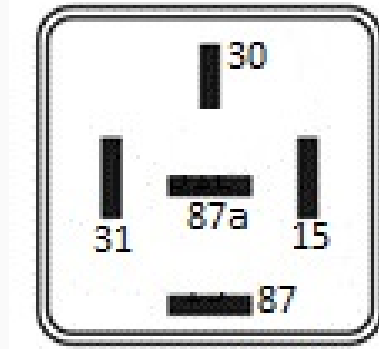

## Parada de Motor

Marcas: Mercedes Benz

IMAGEN DEL PRODUCTO

DIAGRAMA DIMENSIONAL

### ESPECIFICACIONES TÉCNICAS

CARACTERÍSTICA	VALOR
Marcas compatibles	Mercedes Benz
Soporte	No
Terminales	5.00T
Voltaje	24.00V