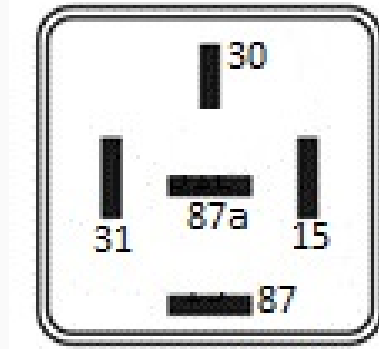

DIAGRAMA DIMENSIONAL

ESPECIFICACIONES TÉCNICAS

CARACTERÍSTICA	VALOR
Marcas compatibles	Mercedes Benz
Soporte	No
Terminales	5.00T
Voltaje	24.00V

MARCAS Y MODELOS

MARCA	MODELOS
Mercedes Benz	Camion, Omnibus

CODIGOS DE REFERENCIA EQUIPOS ORIGINALES

MARCA	CODIGOS
Mercedes Benz	3845457305