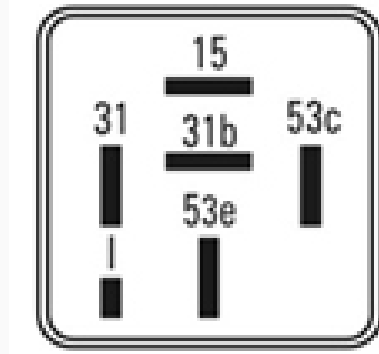

T-8943 / Temporizadores Electronicos

Temporizador Limpia/lavaparabrisas

Marcas: Iveco

IMAGEN DEL PRODUCTO

DIAGRAMA DIMENSIONAL

ESPECIFICACIONES TÉCNICAS

CARACTERÍSTICA	VALOR
Marcas compatibles	Iveco
Soporte	No
Terminales	6.00T
Voltaje	24.00V

MARCAS Y MODELOS

MARCA	MODELOS
Iveco	Camion, EuroTrakker/Tech, Cargo

CODIGOS DE REFERENCIA EQUIPOS ORIGINALES

MARCA	CODIGOS
Iveco	4862208, 500369986, 99476425