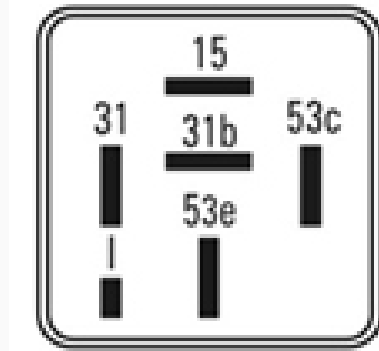

T-8943 / Temporizadores Electronicos

Temporizador Limpia/lavaparabrisas

Marcas: Iveco

IMAGEN DEL PRODUCTO

DIAGRAMA DIMENSIONAL

ESPECIFICACIONES TÉCNICAS

CARACTERÍSTICA	VALOR
Marcas compatibles	Iveco
Soporte	No
Terminales	6.00T
Voltaje	24.00V

MARCAS Y MODELOS

MARCA	MODELOS
Iveco	Camion, EuroTrakker/Tech, Cargo

CODIGOS DE REFERENCIA EQUIPOS ORIGINALES

MARCA	CODIGOS
Iveco	4862208, 500369986, 99476425