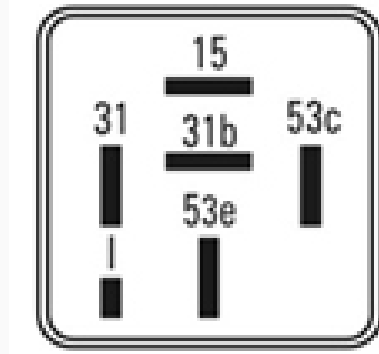

DIAGRAMA DIMENSIONAL

ESPECIFICACIONES TÉCNICAS

CARACTERÍSTICA	VALOR
Marcas compatibles	Iveco
Soporte	No
Terminales	6.00T
Voltaje	24.00V

MARCAS Y MODELOS

MARCA	MODELOS
Iveco	Camion, EuroTrakker/Tech, Cargo

CODIGOS DE REFERENCIA EQUIPOS ORIGINALES

MARCA	CODIGOS
Iveco	4862208, 500369986, 99476425