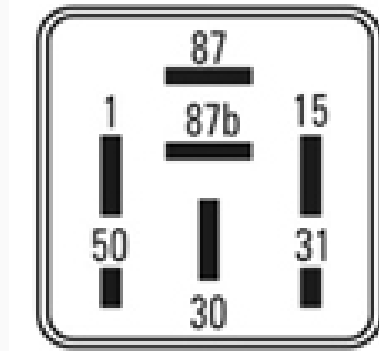

T-8582 / Temporizadores Electronicos

Sistema de Inyección

Marcas: Peugeot

IMAGEN DEL PRODUCTO

DIAGRAMA DIMENSIONAL

ESPECIFICACIONES TÉCNICAS

CARACTERÍSTICA	VALOR
Marcas compatibles	Peugeot
Soporte	Sí
Terminales	7.00T
Voltaje	12.00V

MARCAS Y MODELOS

MARCA	MODELOS
Peugeot	205, 505

CODIGOS DE REFERENCIA EQUIPOS ORIGINALES

MARCA	CODIGOS
Peugeot	9154188280, 9250624280