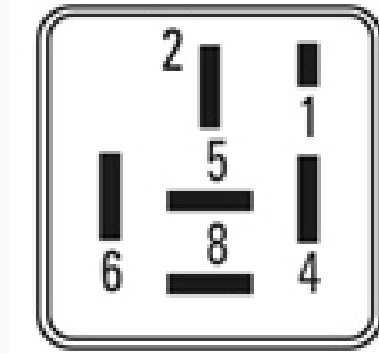

T-8656 / Temporizadores Electronicos

Limpiaparabrisas

Marcas: Renault

IMAGEN DEL PRODUCTO

DIAGRAMA DIMENSIONAL

ESPECIFICACIONES TÉCNICAS

CARACTERÍSTICA	VALOR
Marcas compatibles	Renault
Soporte	No
Terminales	6.00T
Voltaje	12.00V