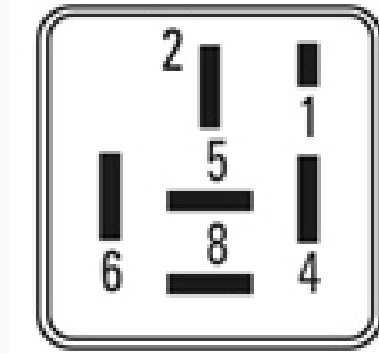

DIAGRAMA DIMENSIONAL

ESPECIFICACIONES TÉCNICAS

CARACTERÍSTICA	VALOR
Marcas compatibles	Renault
Soporte	No
Terminales	6.00T
Voltaje	12.00V

MARCAS Y MODELOS

MARCA	MODELOS
Renault	Megane, Scenic, Kangoo, Clio II, Kangoo

CODIGOS DE REFERENCIA EQUIPOS ORIGINALES

MARCA	CODIGOS
Renault	7700822929