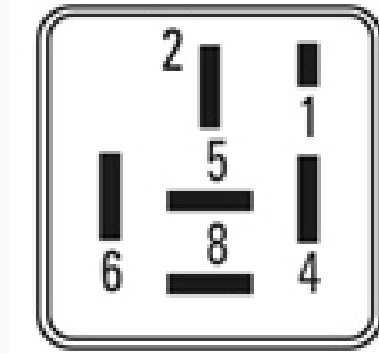

T-8660 / Temporizadores Electronicos

Limpiaparabrisas

Marcas: Renault

IMAGEN DEL PRODUCTO

DIAGRAMA DIMENSIONAL

ESPECIFICACIONES TÉCNICAS

CARACTERÍSTICA	VALOR
Marcas compatibles	Renault
Soporte	No
Terminales	6.00T
Voltaje	12.00V