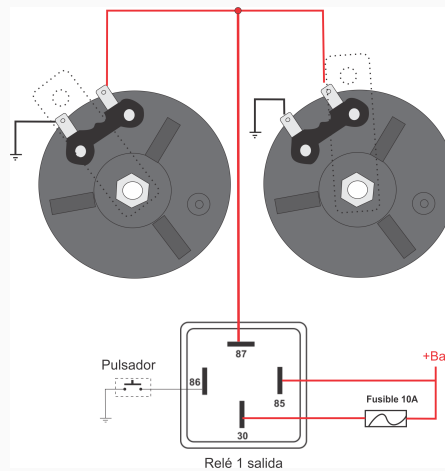

## Juego de bocinas disco RALUX

IMAGEN DEL PRODUCTO

DIAGRAMA DIMENSIONAL

DIAGRAMA ORIENTATIVO

### ESPECIFICACIONES TÉCNICAS

CARACTERÍSTICA	VALOR
Soporte	No
Terminales	2T
Voltaje	24V
Amperaje	4 (2+2)A