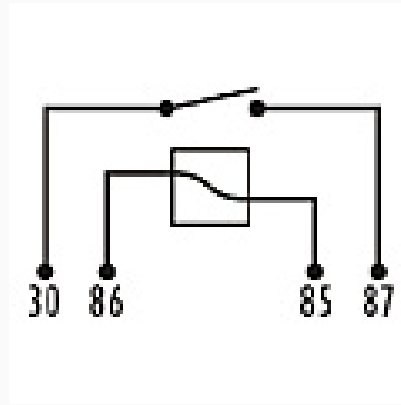

174 / Relays

Faros - Bocina - Antiniebla - Ignición - Alzacristales - Electroventilador - Aire Ac. - Caja automática

Marcas: Ford

IMAGEN DEL PRODUCTO

DIAGRAMA DIMENSIONAL

ESPECIFICACIONES TÉCNICAS

CARACTERÍSTICA	VALOR
Marcas compatibles	Ford
Soporte	No
Terminales	4.00T
Voltaje	12.00V

MARCAS Y MODELOS

MARCA	MODELOS
Ford	Falcon, Sierra, Escort, Pampa, Del-Rey, Verona, Camion

CODIGOS DE REFERENCIA EQUIPOS ORIGINALES

MARCA	CODIGOS
Ford	81AG-14N089-AA, 81AG-14N089CA, 86AU18C641CA