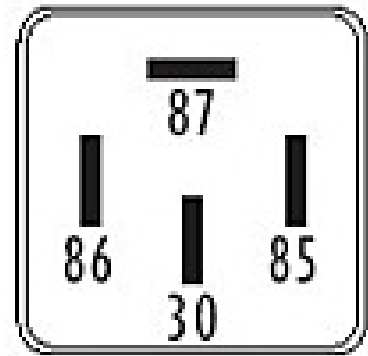

R-8462 / Relays

Accesorios - Arranque - Inyección - Precalentamiento diesel - Ventilador de radiador

Marcas: Ford · Volkswagen · Seat

IMAGEN DEL PRODUCTO

DIAGRAMA DIMENSIONAL

ESPECIFICACIONES TÉCNICAS

CARACTERÍSTICA	VALOR
Marcas compatibles	Ford, Volkswagen, Seat
Soporte	No
Terminales	4.00T
Voltaje	12.00V