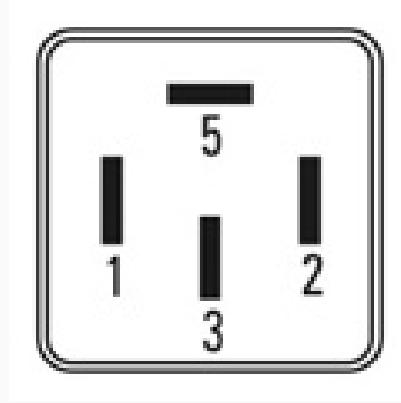

R-8578 / Relays

ACCESORIOS

Marcas: General-Motors · Iveco · Mercedes Benz · Renault · Audi · Mitsubishi · Porsche · Hella · J. Deere · Ueta

IMAGEN DEL PRODUCTO

DIAGRAMA DIMENSIONAL

ESPECIFICACIONES TÉCNICAS

CARACTERÍSTICA	VALOR
Marcas compatibles	General-Motors, Iveco, Mercedes Benz, Renault, Audi, Mitsubishi, Porsche, Hella, J. Deere, Ueta
Soporte	No
Terminales	4.00T
Voltaje	12.00V

MARCAS Y MODELOS

MARCA	MODELOS
General-Motors	Omega, Astra, Vectra, Corsa, D20, D10