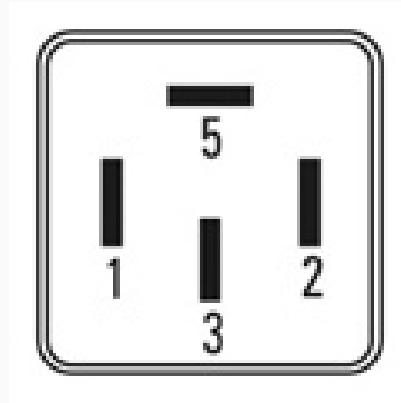

R-8578 / Relays

ACCESORIOS

Marcas: General-Motors · Iveco · Mercedes Benz · Renault · Audi · Mitsubishi · Porsche · Hella · J. Deere · Ueta

IMAGEN DEL PRODUCTO

DIAGRAMA DIMENSIONAL

ESPECIFICACIONES TÉCNICAS

CARACTERÍSTICA	VALOR
Marcas compatibles	General-Motors, Iveco, Mercedes Benz, Renault, Audi, Mitsubishi, Porsche, Hella, J. Deere, Ueta
Soporte	No
Terminales	4.00T
Voltaje	12.00V

MARCAS Y MODELOS

MARCA	MODELOS
General-Motors	Omega, Astra, Vectra, Corsa, D20, D10