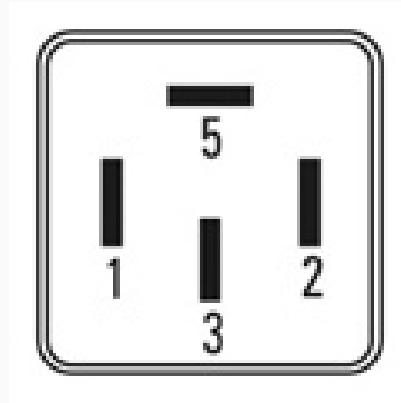

DIAGRAMA DIMENSIONAL

ESPECIFICACIONES TÉCNICAS

CARACTERÍSTICA	VALOR
Marcas compatibles	General-Motors, Iveco, Mercedes Benz, Renault, Audi, Mitsubishi, Porsche, Hella, J. Deere, Ueta
Soporte	No
Terminales	4.00T
Voltaje	12.00V

MARCAS Y MODELOS

MARCA	MODELOS
General-Motors	Omega, Astra, Vectra, Corsa, D20, D10

CODIGOS DE REFERENCIA EQUIPOS ORIGINALES

MARCA	CODIGOS
Audi	141951253, 330919753
General-Motors	3440489, 3447012, 90244312, 90464759, 90494959, 93257719, 93383185, 94580702
Hella	4RA965400-001, 4RA965400-017
Iveco	60193651