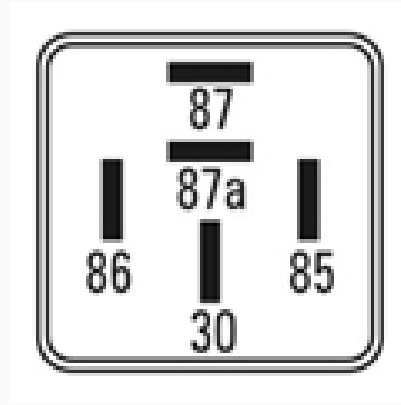

R-8468 / Relays

Multifuncion - Sistema de Inyeccion

Marcas: Ford · Mercedes Benz · Volkswagen · Audi · Chrysler

IMAGEN DEL PRODUCTO

DIAGRAMA DIMENSIONAL

ESPECIFICACIONES TÉCNICAS

CARACTERÍSTICA	VALOR
Marcas compatibles	Ford, Mercedes Benz, Volkswagen, Audi, Chrysler
Soporte	No
Terminales	5.00T
Voltaje	12.00V