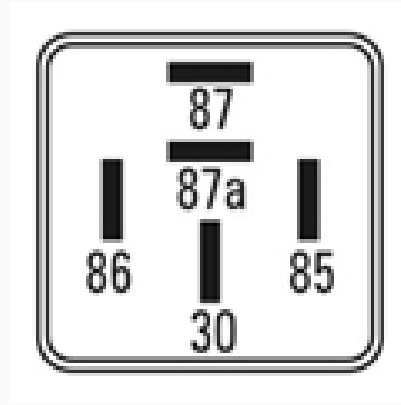

DIAGRAMA DIMENSIONAL

ESPECIFICACIONES TÉCNICAS

CARACTERÍSTICA	VALOR
Marcas compatibles	Ford, Mercedes Benz, Volkswagen, Audi, Chrysler
Soporte	No
Terminales	5.00T
Voltaje	12.00V

MARCAS Y MODELOS

MARCA	MODELOS
Ford	Galaxy, Versailles, Mondeo, Royale
Mercedes Benz	Sprinter, C180
Volkswagen	Quantum, Gol, Polo, Santana, Camiones-11-130, Camiones-11-130-81, Camiones-Todos, Suran

CODIGOS DE REFERENCIA EQUIPOS ORIGINALES

MARCA	CODIGOS
Audi	2P0941595, 2RP951589, 3259112613, 4143779, 443951254A
Chrysler	4143779
Ford	325 911261 1, 3259112611, 93BG13AO25AB