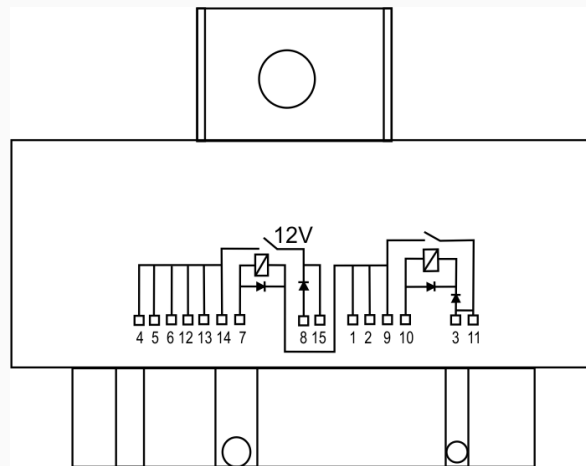

## Relays

Marcas: Citroen · Peugeot

IMAGEN DEL PRODUCTO

DIAGRAMA DIMENSIONAL

DIAGRAMA ORIENTATIVO

## ESPECIFICACIONES TÉCNICAS

CARACTERÍSTICA	VALOR
Marcas compatibles	Citroen, Peugeot
Soporte	Sí
Terminales	15T
Voltaje	12V
Amperaje	20/30A