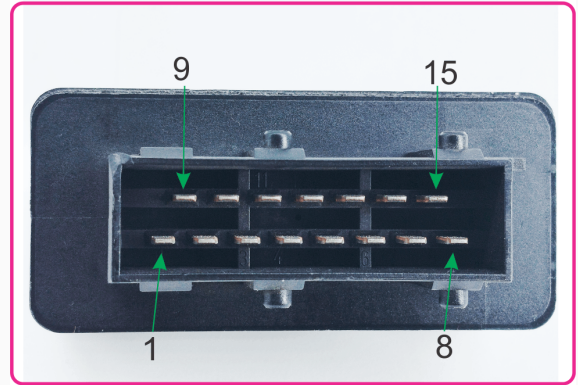

## Relays

Marcas: Citroen · Peugeot

IMAGEN DEL PRODUCTO

DIAGRAMA DIMENSIONAL

DIAGRAMA ORIENTATIVO

## ESPECIFICACIONES TÉCNICAS

CARACTERÍSTICA	VALOR
Marcas compatibles	Citroen, Peugeot
Soporte	Sí
Terminales	15T
Voltaje	12V
Amperaje	20/30A