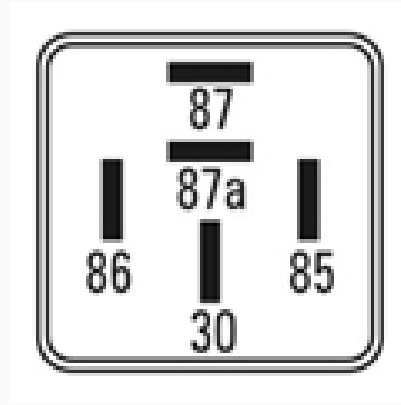

R-9035 / Relays

Arranque - Luces

Marcas: Marco-Polo · Mercedes Benz

IMAGEN DEL PRODUCTO

DIAGRAMA DIMENSIONAL

ESPECIFICACIONES TÉCNICAS

CARACTERÍSTICA	VALOR
Marcas compatibles	Marco-Polo, Mercedes Benz
Soporte	Sí
Terminales	5.00T
Voltaje	12.00V
Amperaje	30.00A

MARCAS Y MODELOS

MARCA	MODELOS
Marco-Polo	Camion, Omnibus
Mercedes Benz	Camion, Omnibus, Sprinter

CODIGOS DE REFERENCIA EQUIPOS ORIGINALES

MARCA	CODIGOS
Marco-Polo	45450405, 6885427719
Mercedes Benz	3925457205, A0035458605