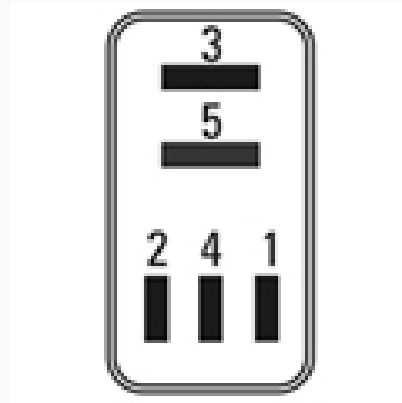

DIAGRAMA DIMENSIONAL

ESPECIFICACIONES TÉCNICAS

CARACTERÍSTICA	VALOR
Marcas compatibles	Mercedes Benz, Scania, Volvo, Mitsubishi, Hyundai
Soporte	No
Terminales	5.00T
Voltaje	24.00V
Amperaje	1020.00A

MARCAS Y MODELOS

MARCA	MODELOS
Mercedes Benz	Camión 1638

CODIGOS DE REFERENCIA EQUIPOS ORIGINALES

MARCA	CODIGOS
Hyundai	95224-7A000
Mercedes Benz	0025422719, 0025423019, 7375181000, 9795450605, A0045453505, A9795450705
Mitsubishi	MK387785
Scania	1320483