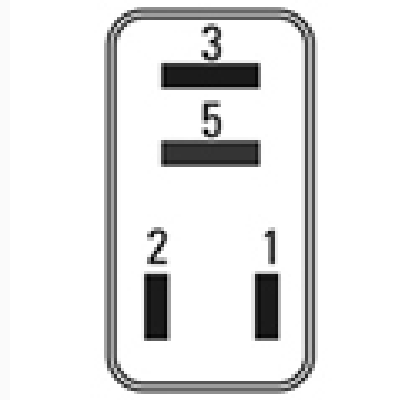

R-9039 / Relays

Marcas: Renault · Nissan / Renault

IMAGEN DEL PRODUCTO

DIAGRAMA DIMENSIONAL

ESPECIFICACIONES TÉCNICAS

CARACTERÍSTICA	VALOR
Marcas compatibles	Renault, Nissan / Renault
Soporte	No
Terminales	4.00T
Voltaje	12.00V
Amperaje	1020.00A