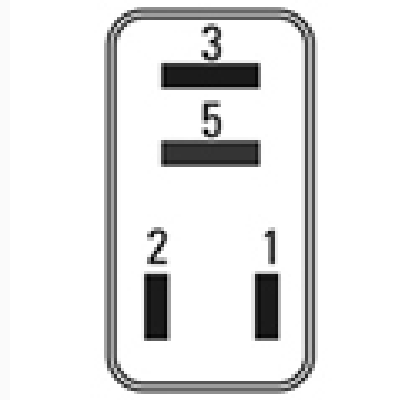

**R-9039** / Relays

Marcas: Renault · Nissan / Renault

IMAGEN DEL PRODUCTO

DIAGRAMA DIMENSIONAL

## ESPECIFICACIONES TÉCNICAS

CARACTERÍSTICA	VALOR
Marcas compatibles	Renault, Nissan / Renault
Soporte	No
Terminales	4.00T
Voltaje	12.00V
Amperaje	1020.00A