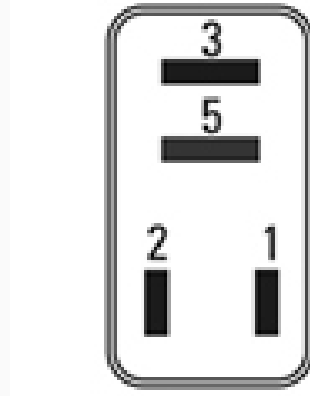

R-9040 / Relays

Marcas: General-Motors

IMAGEN DEL PRODUCTO

DIAGRAMA DIMENSIONAL

ESPECIFICACIONES TÉCNICAS

CARACTERÍSTICA	VALOR
Marcas compatibles	General-Motors
Soporte	No
Terminales	4.00T
Voltaje	12.00V
Amperaje	1020.00A