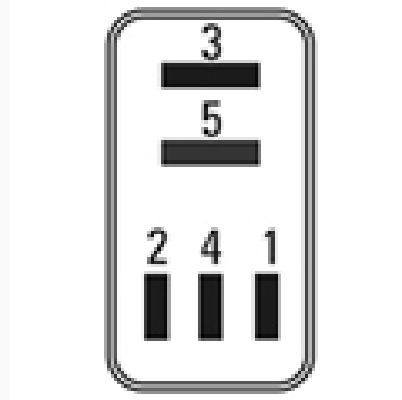

R-9042 / Relays

Marcas: General-Motors

IMAGEN DEL PRODUCTO

DIAGRAMA DIMENSIONAL

ESPECIFICACIONES TÉCNICAS

CARACTERÍSTICA	VALOR
Marcas compatibles	General-Motors
Soporte	No
Terminales	5.00T
Voltaje	12.00V
Amperaje	1020.00A