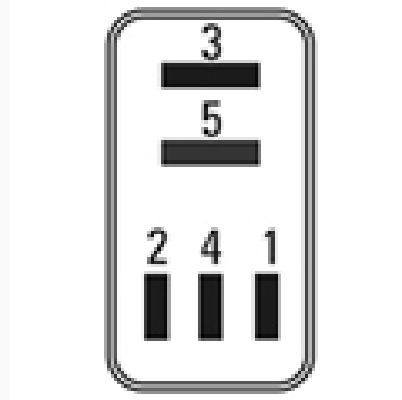

## R-9042 / Relays

Marcas: General-Motors

IMAGEN DEL PRODUCTO

DIAGRAMA DIMENSIONAL