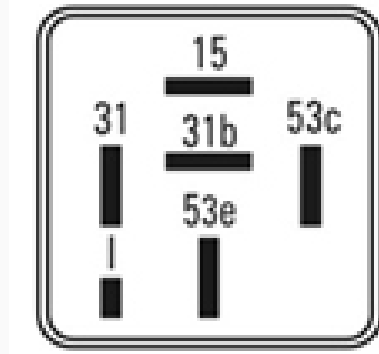

DIAGRAMA DIMENSIONAL

ESPECIFICACIONES TÉCNICAS

CARACTERÍSTICA	VALOR
Marcas compatibles	Marco-Polo, Volkswagen, Agrale
Soporte	No
Terminales	6.00T
Voltaje	24.00V

MARCAS Y MODELOS

MARCA	MODELOS
General-Motors	Camiones
Marco-Polo	Camion
Mercedes Benz	Camion

CODIGOS DE REFERENCIA EQUIPOS ORIGINALES

MARCA	CODIGOS
Agrale	6011.011.007.00.3
Marco-Polo	99200920-4
Volkswagen	2RP 955 531