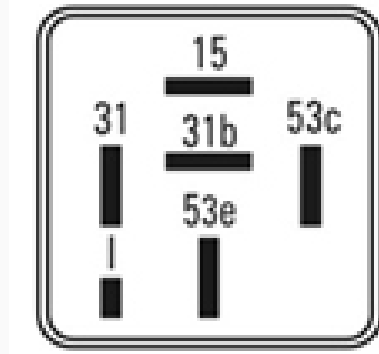

T-9055 / Temporizadores Electronicos

Temporizador

Marcas: Marco-Polo · Volkswagen · Agrale

IMAGEN DEL PRODUCTO

DIAGRAMA DIMENSIONAL

ESPECIFICACIONES TÉCNICAS

CARACTERÍSTICA	VALOR
Marcas compatibles	Marco-Polo, Volkswagen, Agrale
Soporte	No
Terminales	6.00T
Voltaje	24.00V

MARCAS Y MODELOS

MARCA	MODELOS
General-Motors	Camiones
Marco-Polo	Camion
Mercedes Benz	Camion

CODIGOS DE REFERENCIA EQUIPOS ORIGINALES

MARCA	CODIGOS
Agrale	6011.011.007.00.3
Marco-Polo	99200920-4
Volkswagen	2RP 955 531