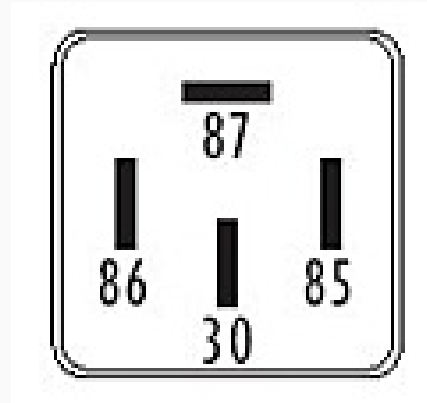

R-9076 / Relays

ABS - Ac Servo

Marcas: Renault

IMAGEN DEL PRODUCTO

DIAGRAMA DIMENSIONAL

ESPECIFICACIONES TÉCNICAS

CARACTERÍSTICA	VALOR
Marcas compatibles	Renault
Soporte	No
Terminales	4.00T
Voltaje	12.00V
Amperaje	40.00A

MARCAS Y MODELOS

MARCA	MODELOS
Renault	Megane, Scenic, R19, Master, Logan 1.4, Sandero, Kangoo, Logan

CODIGOS DE REFERENCIA EQUIPOS ORIGINALES

MARCA	CODIGOS
Renault	7700844682, 8200308271