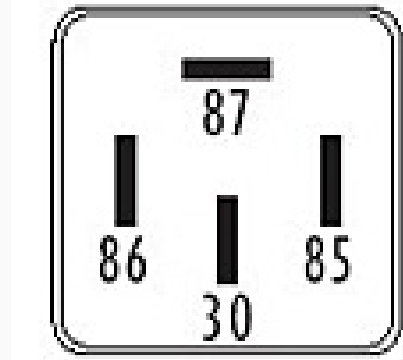

## ABS - Ac Servo

Marcas: Renault

IMAGEN DEL PRODUCTO

DIAGRAMA DIMENSIONAL

### ESPECIFICACIONES TÉCNICAS

| CARACTERÍSTICA     | VALOR   |
|--------------------|---------|
| Marcas compatibles | Renault |
| Soporte            | No      |
| Terminales         | 4.00T   |
| Voltaje            | 12.00V  |
| Amperaje           | 40.00A  |