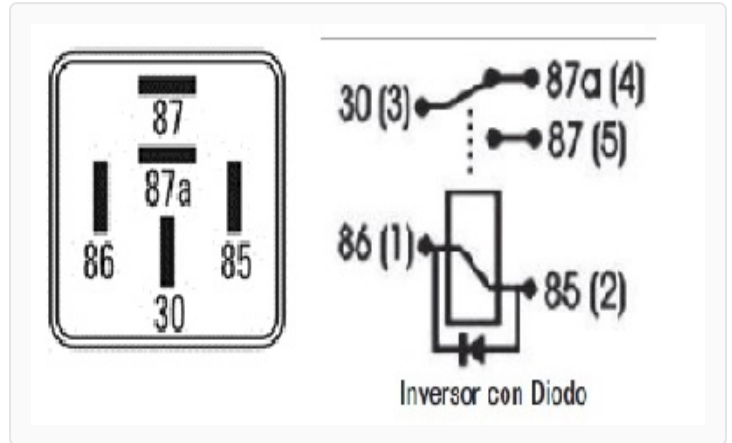

R-9077 / Relays

Luneta - ABS - Ac Servo

Marcas: Renault

IMAGEN DEL PRODUCTO

DIAGRAMA DIMENSIONAL

ESPECIFICACIONES TÉCNICAS

CARACTERÍSTICA	VALOR
Marcas compatibles	Renault
Soporte	No
Terminales	5.00T
Voltaje	12.00V
Amperaje	40.00A