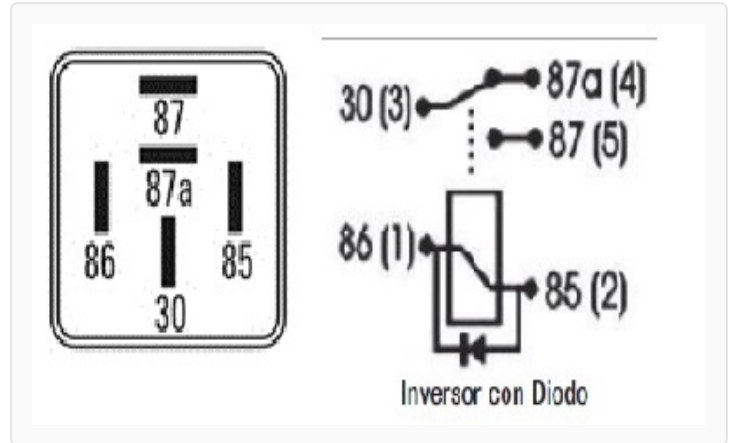

R-9077 / Relays

Luneta - ABS - Ac Servo

Marcas: Renault

IMAGEN DEL PRODUCTO

DIAGRAMA DIMENSIONAL

ESPECIFICACIONES TÉCNICAS

CARACTERÍSTICA	VALOR
Marcas compatibles	Renault
Soporte	No
Terminales	5.00T
Voltaje	12.00V
Amperaje	40.00A