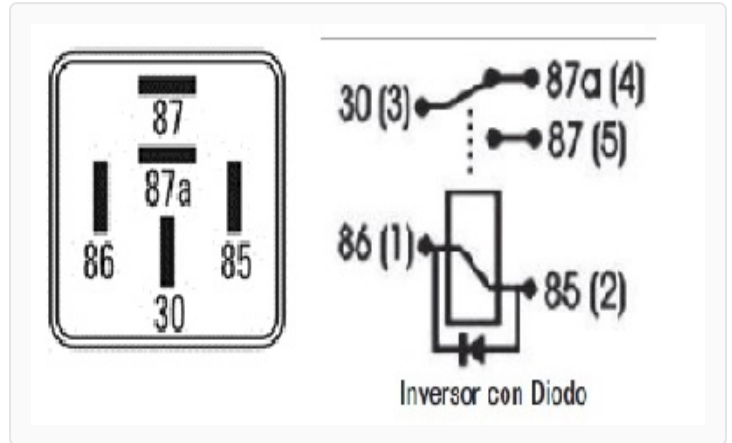

## Luneta - ABS - Ac Servo

Marcas: Renault

IMAGEN DEL PRODUCTO

DIAGRAMA DIMENSIONAL

### ESPECIFICACIONES TÉCNICAS

CARACTERÍSTICA	VALOR
Marcas compatibles	Renault
Soporte	No
Terminales	5.00T
Voltaje	12.00V
Amperaje	40.00A