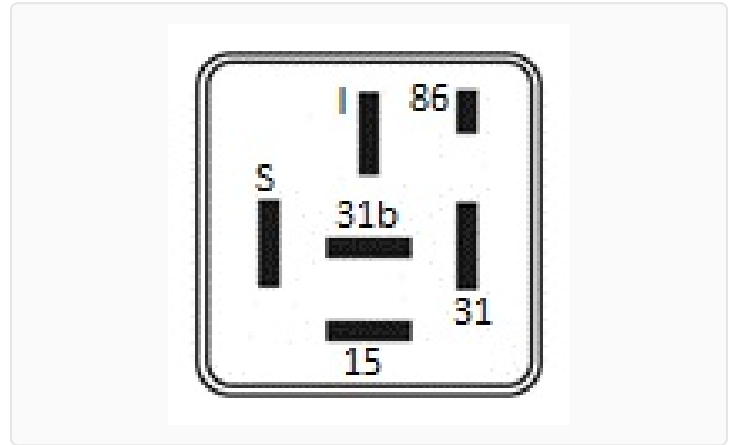

T-9082 / Temporizadores Electronicos

Limpia/lava Parabrisas

Marcas: Mercedes Benz

IMAGEN DEL PRODUCTO

DIAGRAMA DIMENSIONAL

ESPECIFICACIONES TÉCNICAS

CARACTERÍSTICA	VALOR
Marcas compatibles	Mercedes Benz
Soporte	No
Terminales	6.00T
Voltaje	24.00V