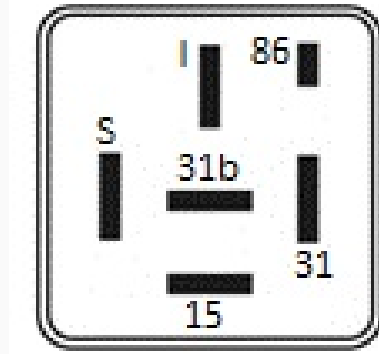

T-9082 / Temporizadores Electronicos

Limpia/lava Parabrisas

Marcas: Mercedes Benz

IMAGEN DEL PRODUCTO

DIAGRAMA DIMENSIONAL

ESPECIFICACIONES TÉCNICAS

CARACTERÍSTICA	VALOR
Marcas compatibles	Mercedes Benz
Soporte	No
Terminales	6.00T
Voltaje	24.00V