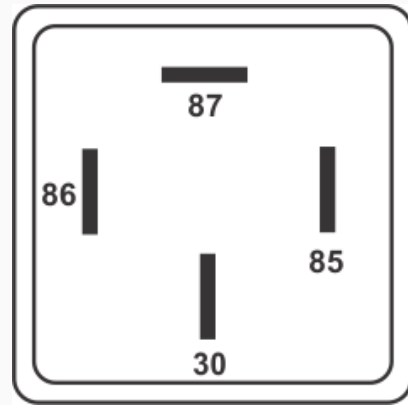

## Accesorios

Marcas: Volkswagen

IMAGEN DEL PRODUCTO

DIAGRAMA DIMENSIONAL

DIAGRAMA ORIENTATIVO

## ESPECIFICACIONES TÉCNICAS

CARACTERÍSTICA	VALOR
Marcas compatibles	Volkswagen
Soporte	No
Terminales	4T
Voltaje	12V
Amperaje	30A
Con resistor	SI