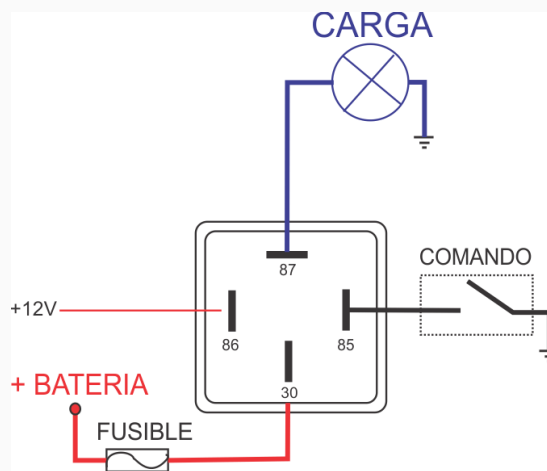

## Accesorios

Marcas: Volkswagen

IMAGEN DEL PRODUCTO

DIAGRAMA DIMENSIONAL

DIAGRAMA ORIENTATIVO

## ESPECIFICACIONES TÉCNICAS

CARACTERÍSTICA	VALOR
Marcas compatibles	Volkswagen
Soporte	No
Terminales	4T
Voltaje	12V
Amperaje	30A
Con resistor	SI