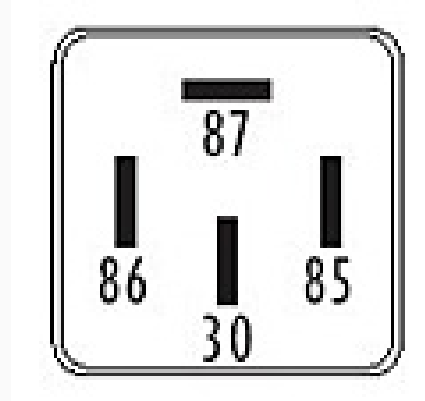

## Accesorios

Marcas: Volkswagen

IMAGEN DEL PRODUCTO

DIAGRAMA DIMENSIONAL

## ESPECIFICACIONES TÉCNICAS

CARACTERÍSTICA	VALOR
Marcas compatibles	Volkswagen
Soporte	No
Terminales	4.00T
Voltaje	12.00V