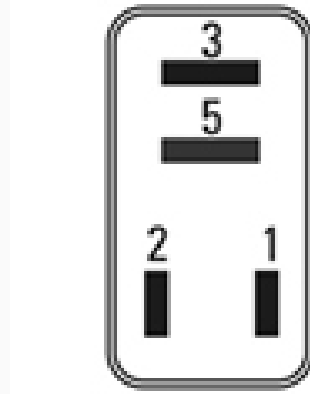

R-9085 / Relays

Accesorios

Marcas: Ford

IMAGEN DEL PRODUCTO

DIAGRAMA DIMENSIONAL

ESPECIFICACIONES TÉCNICAS

CARACTERÍSTICA	VALOR
Marcas compatibles	Ford
Soporte	No
Terminales	4.00T
Voltaje	12.00V

MARCAS Y MODELOS