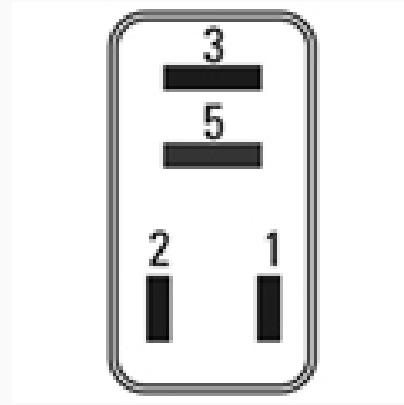

R-9085 / Relays

Accesorios

Marcas: Ford

IMAGEN DEL PRODUCTO

DIAGRAMA DIMENSIONAL

ESPECIFICACIONES TÉCNICAS

CARACTERÍSTICA	VALOR
Marcas compatibles	Ford
Soporte	No
Terminales	4.00T
Voltaje	12.00V

MARCAS Y MODELOS