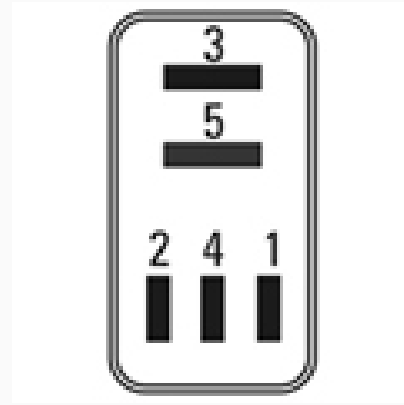

R-9086 / Relays

Accesorios

Marcas: Ford · Land Rover

IMAGEN DEL PRODUCTO

DIAGRAMA DIMENSIONAL

ESPECIFICACIONES TÉCNICAS

CARACTERÍSTICA	VALOR
Marcas compatibles	Ford, Land Rover
Soporte	No
Terminales	5.00T
Voltaje	12.00V

MARCAS Y MODELOS

MARCA	MODELOS
Ford	Mondeo, Focus, Kuga
Land Rover	Varios

CODIGOS DE REFERENCIA EQUIPOS ORIGINALES

MARCA	CODIGOS
Ford	5M5T14B192BA
Land Rover	YWB500200