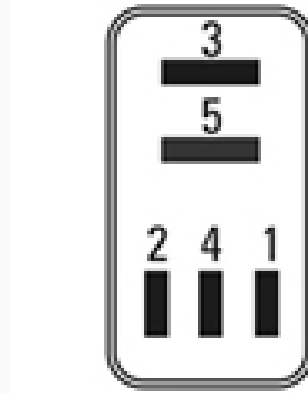

R-9086 / Relays

Accesorios

Marcas: Ford · Land Rover

IMAGEN DEL PRODUCTO

DIAGRAMA DIMENSIONAL

ESPECIFICACIONES TÉCNICAS

CARACTERÍSTICA	VALOR
Marcas compatibles	Ford, Land Rover
Soporte	No
Terminales	5.00T
Voltaje	12.00V

MARCAS Y MODELOS

MARCA	MODELOS
Ford	Mondeo, Focus, Kuga
Land Rover	Varios

CODIGOS DE REFERENCIA EQUIPOS ORIGINALES

MARCA	CODIGOS
Ford	5M5T14B192BA
Land Rover	YWB500200