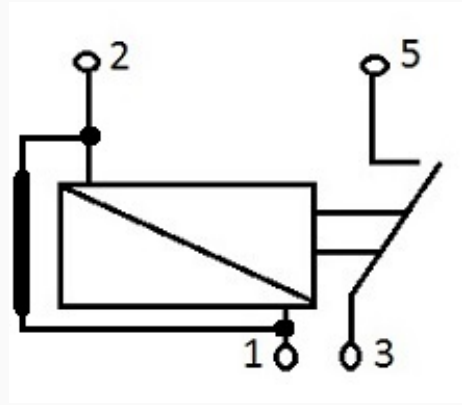

R-9087 / Relays

Accesorios

Marcas: Ford

IMAGEN DEL PRODUCTO

DIAGRAMA DIMENSIONAL

ESPECIFICACIONES TÉCNICAS

CARACTERÍSTICA	VALOR
Marcas compatibles	Ford
Soporte	No
Terminales	4.00T
Voltaje	12.00V

MARCAS Y MODELOS

MARCA	MODELOS
Ford	Fiesta, Mondeo, Focus, Ecosport, Kuga

CODIGOS DE REFERENCIA EQUIPOS ORIGINALES

MARCA	CODIGOS
Ford	5M5T14B192AA