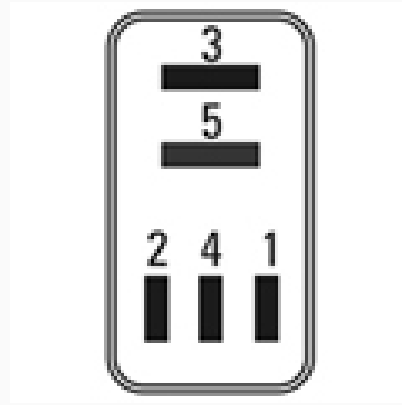

R-9088 / Relays

Accesorios

Marcas: Ford

IMAGEN DEL PRODUCTO

DIAGRAMA DIMENSIONAL

ESPECIFICACIONES TÉCNICAS

CARACTERÍSTICA	VALOR
Marcas compatibles	Ford
Soporte	No
Terminales	5.00T
Voltaje	12.00V

MARCAS Y MODELOS

MARCA	MODELOS
Ford	Focus, Transit

CODIGOS DE REFERENCIA EQUIPOS ORIGINALES

MARCA	CODIGOS
Ford	6G9T-14B192BA