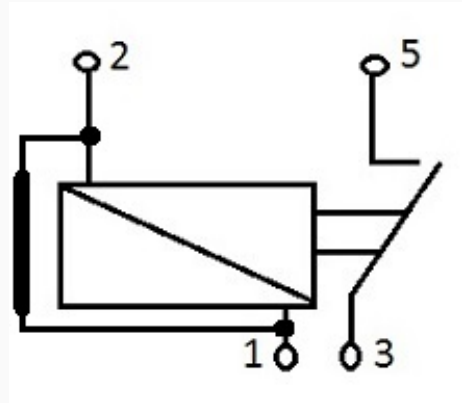

R-9089 / Relays

Accesorios

Marcas: Ford

IMAGEN DEL PRODUCTO

DIAGRAMA DIMENSIONAL

ESPECIFICACIONES TÉCNICAS

CARACTERÍSTICA	VALOR
Marcas compatibles	Ford
Soporte	No
Terminales	4.00T
Voltaje	12.00V

MARCAS Y MODELOS

MARCA	MODELOS
Ford	Focus, Transit

CODIGOS DE REFERENCIA EQUIPOS ORIGINALES

MARCA	CODIGOS
Ford	6G9T-14B192AA