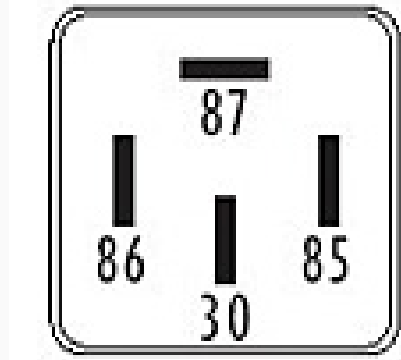

R-9090 / Relays

Accesorios

Marcas: Ford

IMAGEN DEL PRODUCTO

DIAGRAMA DIMENSIONAL

ESPECIFICACIONES TÉCNICAS

CARACTERÍSTICA	VALOR
Marcas compatibles	Ford
Soporte	No
Terminales	4.00T
Voltaje	12.00V

MARCAS Y MODELOS

MARCA	MODELOS
Ford	Focus, Transit

CODIGOS DE REFERENCIA EQUIPOS ORIGINALES

MARCA	CODIGOS
Ford	6G9T-14B192EA