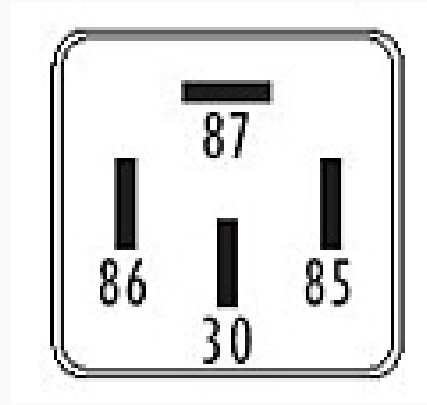

R-9090 / Relays

Accesorios

Marcas: Ford

IMAGEN DEL PRODUCTO

DIAGRAMA DIMENSIONAL

ESPECIFICACIONES TÉCNICAS

CARACTERÍSTICA	VALOR
Marcas compatibles	Ford
Soporte	No
Terminales	4.00T
Voltaje	12.00V

MARCAS Y MODELOS

MARCA	MODELOS
Ford	Focus, Transit

CODIGOS DE REFERENCIA EQUIPOS ORIGINALES

MARCA	CODIGOS
Ford	6G9T-14B192EA