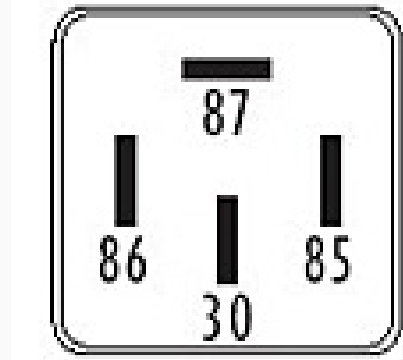

R-9091 / Relays

Accesorios

Marcas: Ford

IMAGEN DEL PRODUCTO

DIAGRAMA DIMENSIONAL

ESPECIFICACIONES TÉCNICAS

CARACTERÍSTICA	VALOR
Marcas compatibles	Ford
Soporte	No
Terminales	4.00T
Voltaje	12.00V

MARCAS Y MODELOS

MARCA	MODELOS
Ford	Focus, Transit

CODIGOS DE REFERENCIA EQUIPOS ORIGINALES

MARCA	CODIGOS
Ford	6G9T-14B192CA