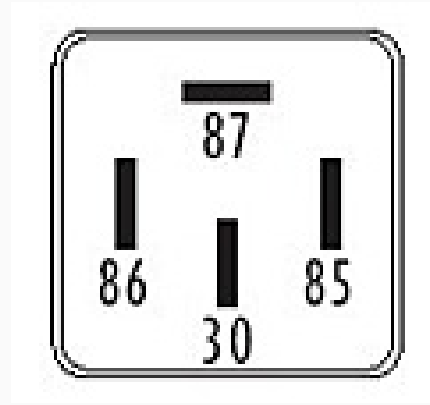

R-9091 / Relays

Accesorios

Marcas: Ford

IMAGEN DEL PRODUCTO

DIAGRAMA DIMENSIONAL

ESPECIFICACIONES TÉCNICAS

CARACTERÍSTICA	VALOR
Marcas compatibles	Ford
Soporte	No
Terminales	4.00T
Voltaje	12.00V

MARCAS Y MODELOS

MARCA	MODELOS
Ford	Focus, Transit

CODIGOS DE REFERENCIA EQUIPOS ORIGINALES

MARCA	CODIGOS
Ford	6G9T-14B192CA