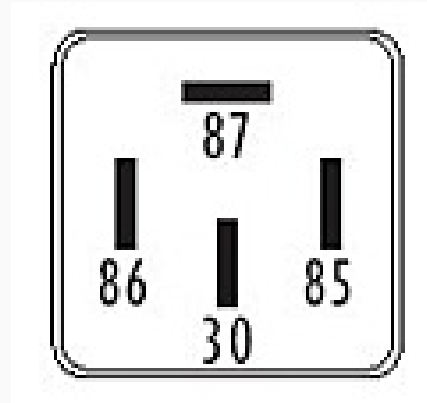

## Accesorios

Marcas: Ford

IMAGEN DEL PRODUCTO

DIAGRAMA DIMENSIONAL

## ESPECIFICACIONES TÉCNICAS

CARACTERÍSTICA	VALOR
Marcas compatibles	Ford
Soporte	No
Terminales	4.00T
Voltaje	12.00V