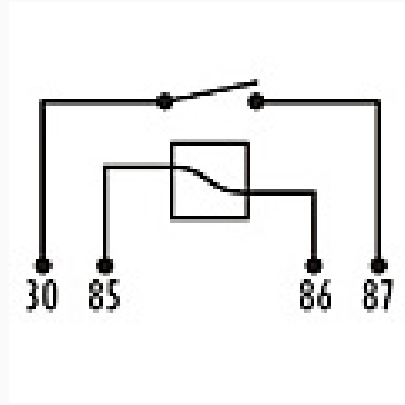

170R / Relays

Bocina - Faros Iodo - Accesorios - Auxiliar

Marcas: Iveco

IMAGEN DEL PRODUCTO

DIAGRAMA DIMENSIONAL

ESPECIFICACIONES TÉCNICAS

CARACTERÍSTICA	VALOR
Marcas compatibles	Iveco
Soporte	Sí
Terminales	4.00T
Voltaje	24.00V
Amperaje	25.00A

MARCAS Y MODELOS

MARCA	MODELOS
Iveco	Camion
Universal	Simple Salida Reforzado

CODIGOS DE REFERENCIA EQUIPOS ORIGINALES

MARCA	CODIGOS
Iveco	4124363